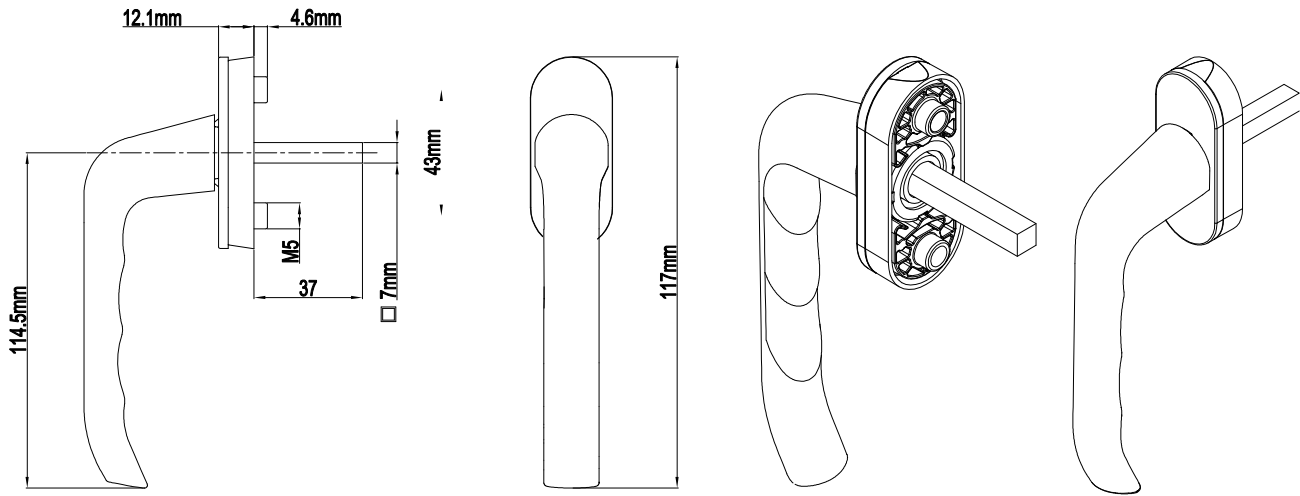

Window Handle

www.tandt.com.tr

Rimini Window Handle

Product Code			Product Name
Ral 9016	Ral 8019	Ral 8003	
P01010	P01011	P01012	Rimini Window Handle

Rimini Window Handle Rythm

Product Code			Product Name
Ral 9016	Ral 8019	Ral 8003	
P01027	P01039	P01040	Rimini Window Handle Rythm

Ebru Window Handle

Product Code			Product Name
Ral 9016	Ral 8019	Ral 8003	
P02004	P02005	P02006	Ebru Window Handle

Ebru Window Handle Rythm

Product Code			Product Name
Ral 9016	Ral 8019	Ral 8003	
P02050	P02051	P02052	Ebru Window Handle Rythm