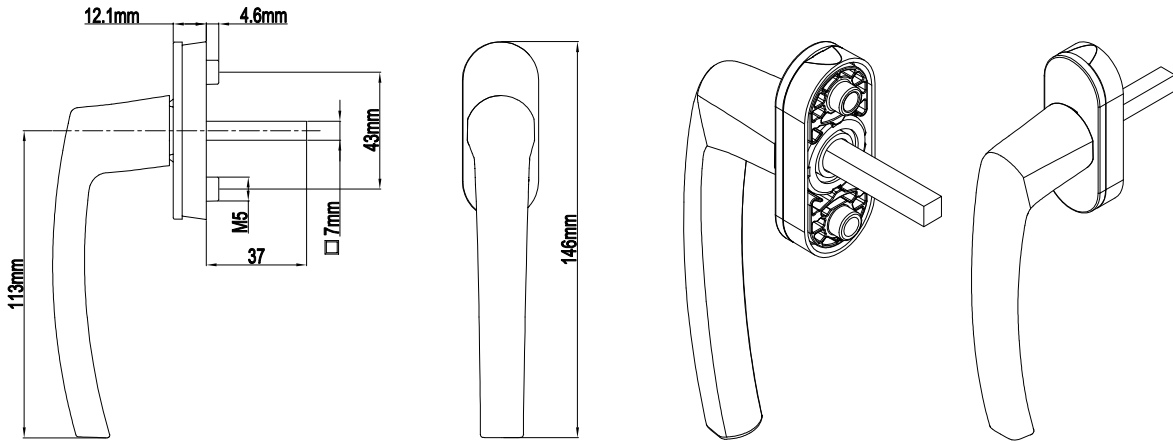

Ebru Window Handle

Product Code			Product Name
Ral 9016	Ral 8019	Ral 8003	
P02004	P02005	P02006	Ebru Window Handle

Ebru Window Handle Rythm

Product Code			Product Name
Ral 9016	Ral 8019	Ral 8003	
P02050	P02051	P02052	Ebru Window Handle Rythm

Classy Window Handle

Product Code			Product Name
Ral 9016	Ral 8019	Ral 8003	
P03004	P03005	P03006	Classy Window Handle

Classy Window Handle Rythm

Product Code			Product Name
Ral 9016	Ral 8019	Ral 8003	
P03055	P03056	P03057	Classy Window Handle Rythm