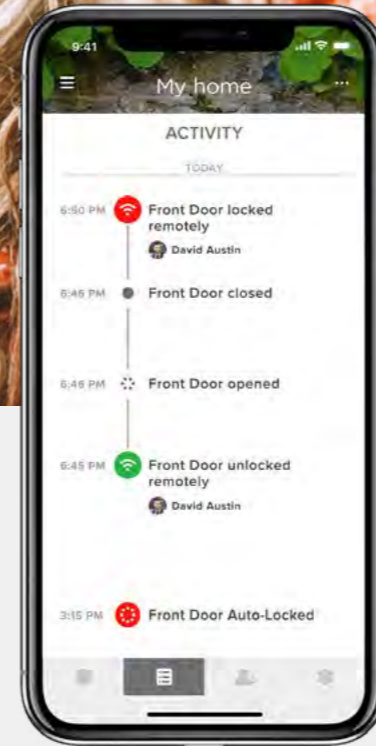

### İçiniz rahat olsun

Telefonunuzun şarjı bitse veya akıllı telefonunuzu ya da anahtarlarınızı kaybetmeniz bile kapınızın kilidini açabileceğinizden emin olabilirsiniz.

# Yale Access uygulama özellikleri

## Uygulama üzerinden kontrol

Dünyanın herhangi bir yerinden, uygulama ile kapınızı kilitleyip, açabilirsiniz.

## DoorSense™ teknolojisi

Kilit, kapınızın durumunu kontrol eder ve kapalı veya kilitleli olup olmadığını size bildirir.