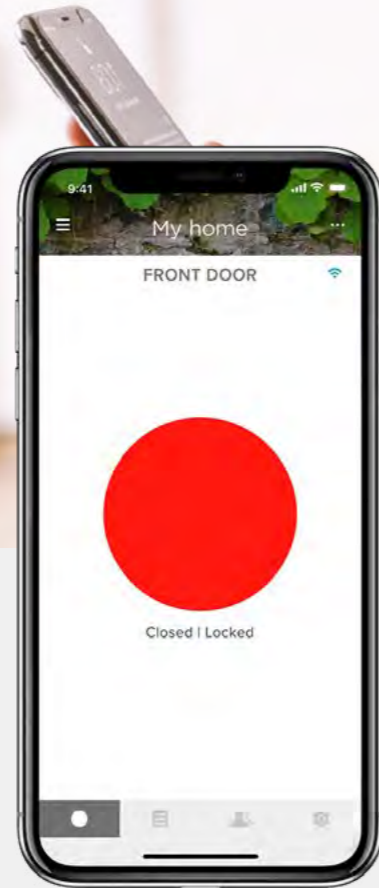

### Kimin, ne zaman gelip gittiğini takip edebilirsiniz.

Her misafir için eşsiz giriş kodlarıyla evinize kimlerin geldiğini takip edebilirsiniz.

### İçiniz rahat olsun

Telefonunuzun şarjı bitse veya akıllı telefonunuzu ya da anahtarlarınızı kaybetmeniz bile kapınızın kilidini açabileceğinizden emin olabilirsiniz.

# Yale Access uygulama özellikleri

## Uygulama üzerinden kontrol

Dünyanın herhangi bir yerinden, uygulama ile kapınızı kilitleyip, açabilirsiniz.