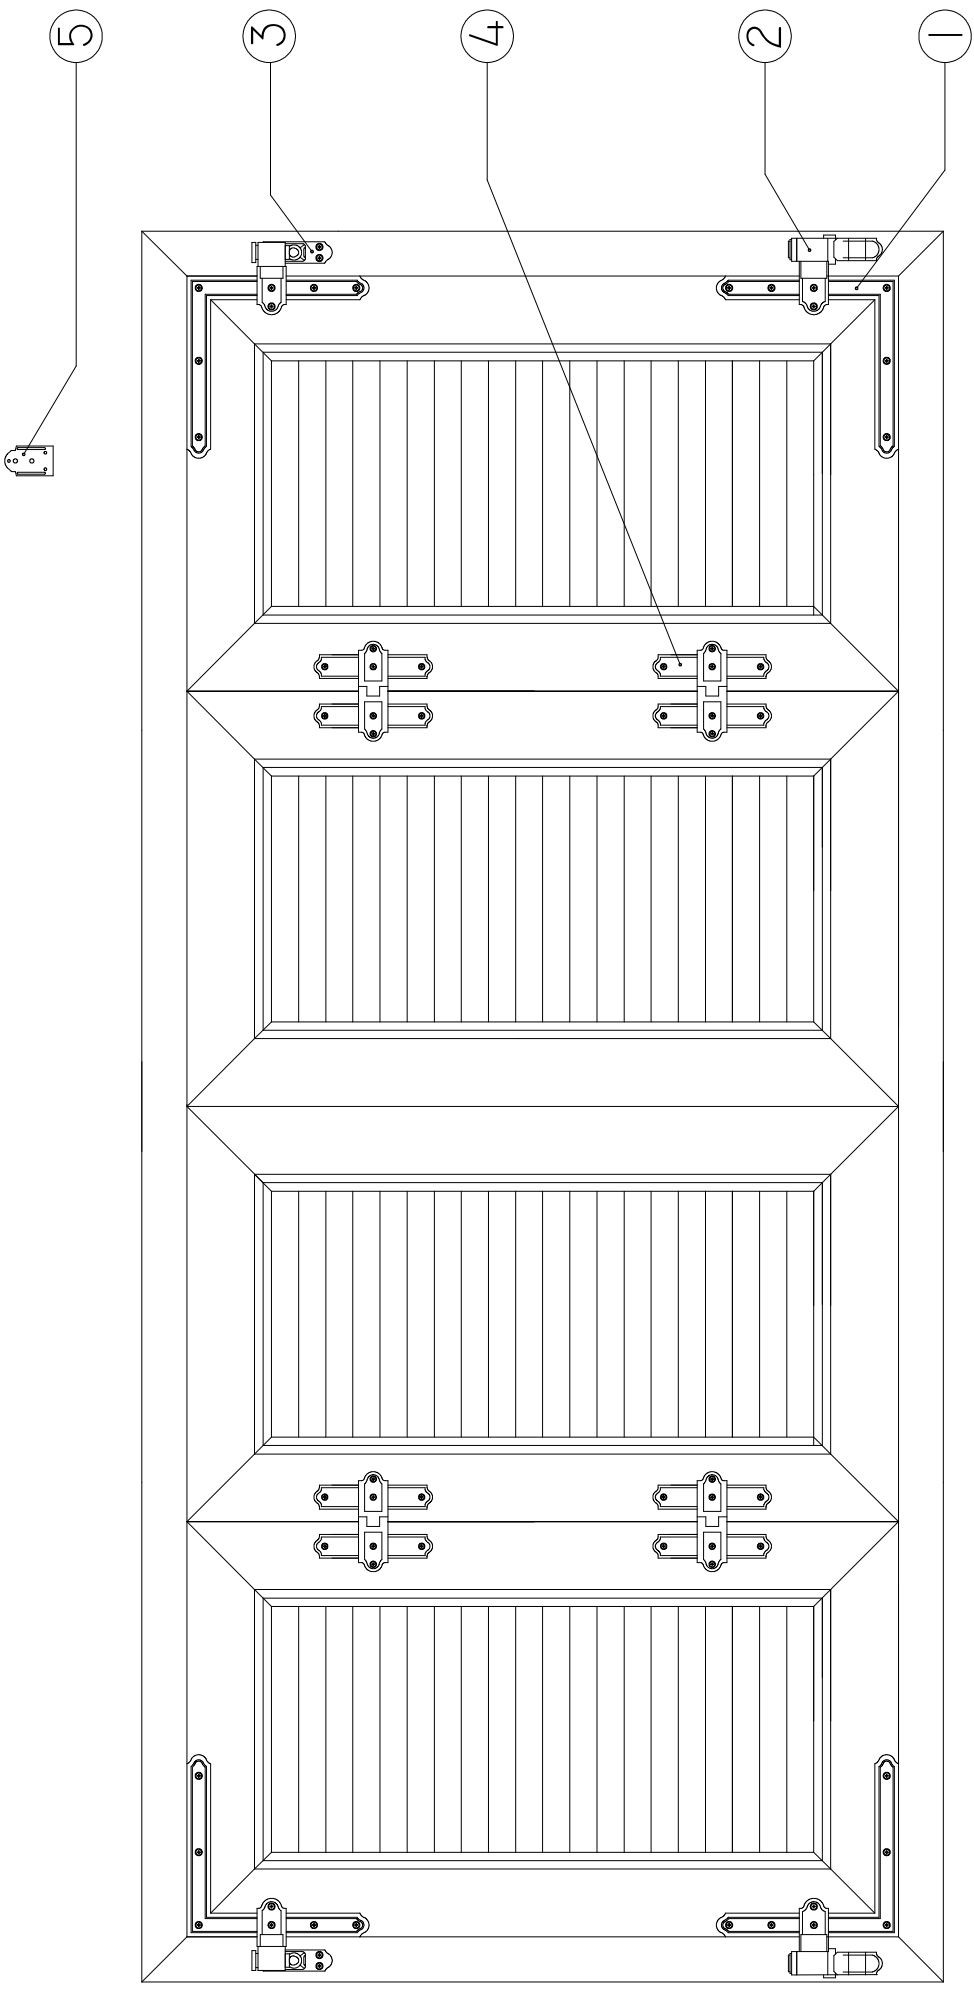

ERZEN®
T&T® ERZ®

KEPENK AKSESUARLARI

www.tandt.com.tr

Katlanır Kepenk Aksesuarları Kasaya Montaj Şeması - 4 Kanat - Dıştan Görüntü

Katlanır Kepenk Aksesuarları Duvara Montaj Şeması - 4 Kanat - Dıştan Görüntü

Katlanır Kepenk Aksesuarları Montaj Şeması - 4 Kanat - İçten Görüntü

Kepen Aksesuarları Kasaya Montaj Şeması - 2 Kanat - Dıştan Görüntü

Kepen Aksesuarları Duvara Montaj Şeması - 2 Kanat - Dıştan Görüntü

Kepen Aksesuarları Montaj Şeması - 2 Kanat - İçten Görüntü

KepenK Aksesuarları Listesi

1	KepenK Köşe Bantları	Siyah - Ral 9005		
1.1	KepenK Köşe Bandı	P20053		
2	KepenK Kasaya Montaj Kilitli Alt Menteşeler	Siyah - Ral 9005		
		77mm	115mm	155mm
2.1	0 Numara Sağ	P20088	P20089	P20090
2.5	0 Numara Sol	P20085	P20086	P20087
3	KepenK Kasaya Montaj Menteşeler	Siyah - Ral 9005		
		77mm	115mm	155mm
3.1	0 Numara	P20082	P20083	P20084
4	Katlanır Kepenk Ara Menteşe	Siyah - Ral 9005		
4.1	Katlanır Kepenk Ara Menteşe	P20051		
5	KepenK Menteşe Takviye Parçası	Siyah - Ral 9005		
5.1	KepenK Menteşe Takviye Parçası	P20044		
6	KepenK Duvara Kanat Sabitlemeler	Siyah - Ral 9005		
6.1	KepenK Duvara Kanat Sabitleme 160mm	P20048		
6.2	KepenK Duvara Kanat Sabitleme 190mm	P20047		
6.3	KepenK Duvara Kanat Sabitleme 250mm	P20046		
7	KepenK Duvara Montaj Menteşe	Siyah - Ral 9005		
7.1	KepenK Duvara Montaj Menteşe	P20052		
8	KepenK Kilitleme Mekanizması	Siyah - Ral 9005		
8.1	KepenK Kilitleme Mekanizması	P20054		
9	KepenK Kilit Karşılığı	Siyah - Ral 9005		
9.1	KepenK Kilit Karşılığı	P20043		
10	KepenK Alt Kilitleme Mandalı	Siyah - Ral 9005		
10.1	KepenK Kilit Karşılığı	P20081		
11	Katlanır Kepenk Ara Kilitleme Mandalı	Siyah - Ral 9005		
11.1	Katlanır Kepenk Ara Kilitleme Mandalı	P20050		
12	KepenK Kilitleme Mekanizma çubukları	Siyah - Ral 9005		
12.1	KepenK Kilitleme Mekanizma çubuğu 2050	P20020		
12.2	KepenK Kilitleme Mekanizma çubuğu 2500	P20021		