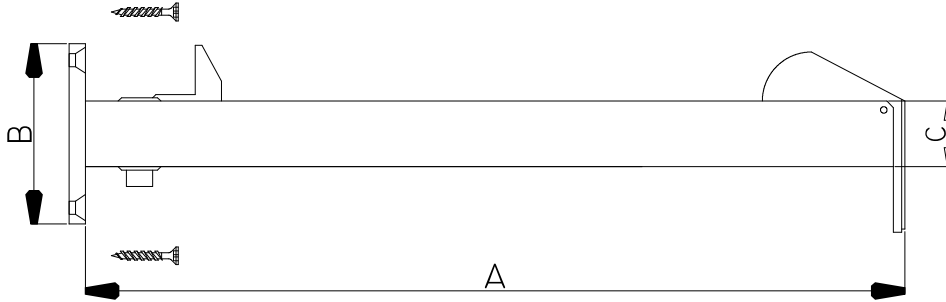

6.3

6	Kepenk Duvara Kanat Sabitlemeler	A	B	C	Siyah - Ral 9005
6.1	Kepenk Duvara Kanat Sabitleme 160 mm	160mm	58mm	18mm	P20048
6.2	Kepenk Duvara Kanat Sabitleme 190 mm	190mm	58mm	18mm	P20047
6.3	Kepenk Duvara Kanat Sabitleme 250 mm	250mm	58mm	18mm	P20046