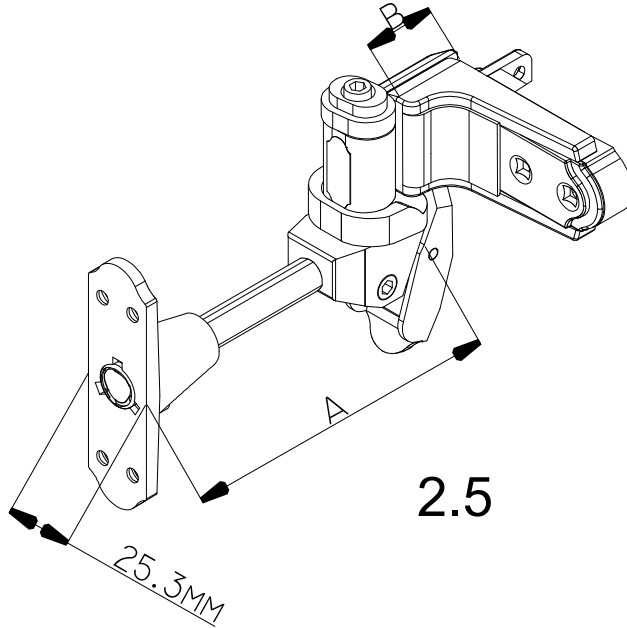

KepenK Kasaya Montaj Kilitli Alt Mentşeler Sol

2	KepenK Kasaya Montaj Kilitli Alt Mentşeler Sol	A	B	Siyah - Ral 9005	A	B	Siyah - Ral 9005	A	B	Siyah - Ral 9005
2.5	0 Numara Sol	77mm	23mm	P20085	115mm	23mm	P20086	155mm	23mm	P20087