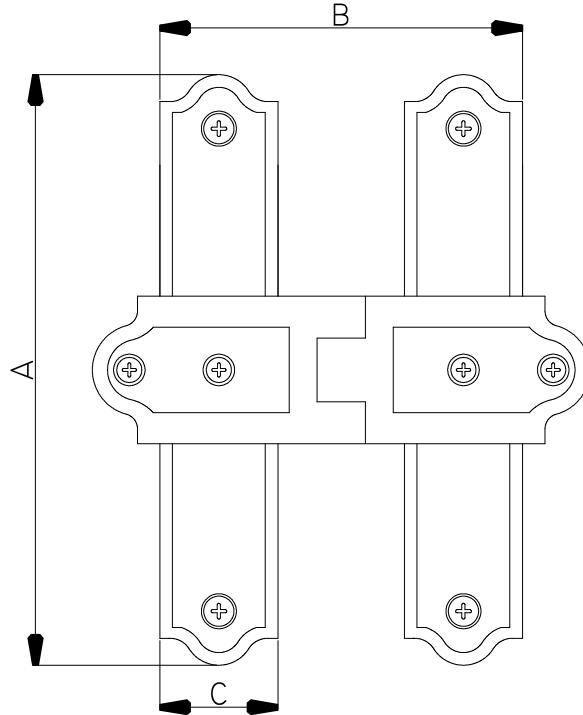

Katlanır Kepenk Ara Menteşe

4.1

4	Katlanır Kepenk Ara Menteşe	A	B	C	Siyah - Ral 9005
4.1	Katlanır Kepenk Ara Menteşe	140mm	86mm	28mm	P20051