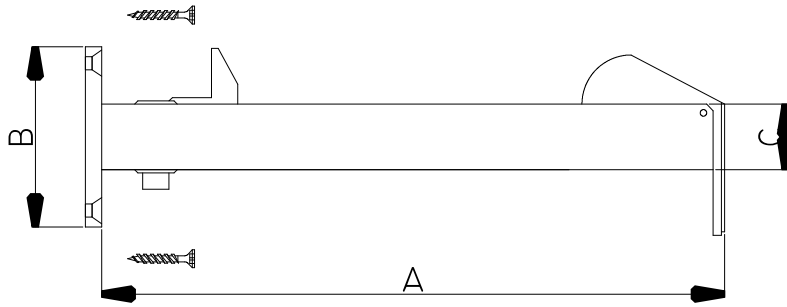

Kepenk Duvara Kanat Sabitlemeler

6.1

6.2

6.3

6	Kepenk Duvara Kanat Sabitlemeler	A	B	C	Siyah - Ral 9005
6.1	Kepenk Duvara Kanat Sabitleme 160 mm	160mm	58mm	18mm	P20048
6.2	Kepenk Duvara Kanat Sabitleme 190 mm	190mm	58mm	18mm	P20047
6.3	Kepenk Duvara Kanat Sabitleme 250 mm	250mm	58mm	18mm	P20046