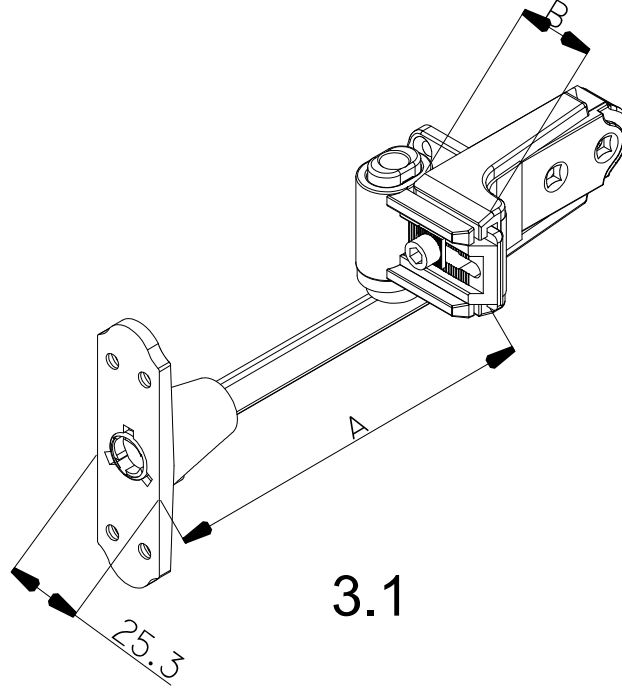

KepenK Kasaya Montaj Menteşeler

3.1

3	KepenK Kasaya Montaj Menteşeler	A	B	Siyah - Ral 9005	A	B	Siyah - Ral 9005	A	B	Siyah - Ral 9005
3.1	0 Numara	77mm	23mm	P20082	115mm	23mm	P20083	155mm	23mm	P20084