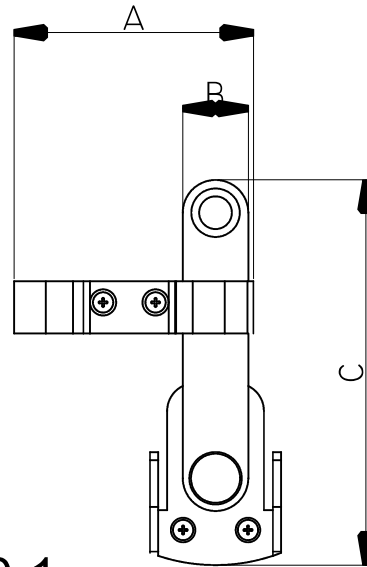

KepenK Alt Kilitleme Mandalı

10.1

10	KepenK Alt Kilitleme Mandalı	A	B	C	Siyah - Ral 9005