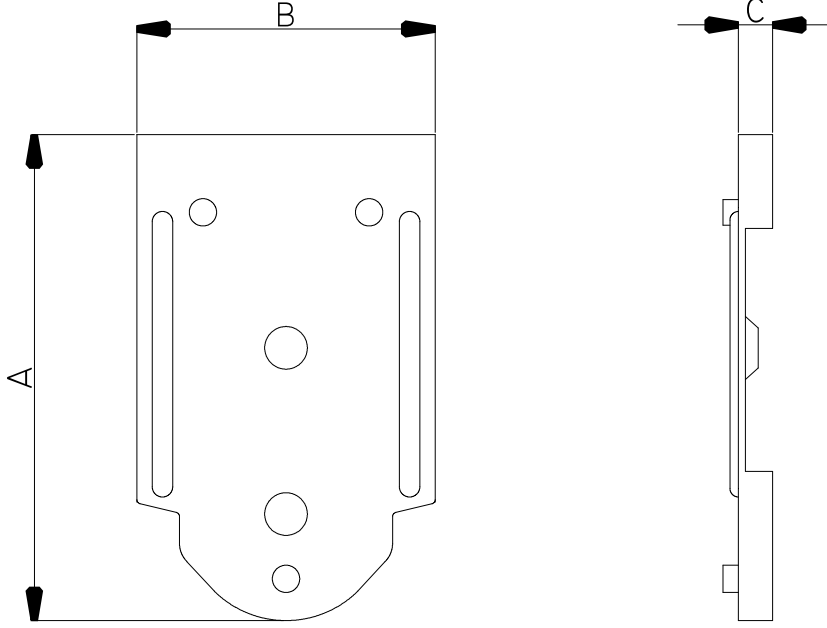

Kepenk Menteşe Takviye Parçası

5.1

5	Kepenk Menteşe Takviye Parçası	A	B	C	Siyah - Ral 9005
5.1	Kepenk Menteşe Takviye Parçası	57mm	35mm	4mm	P20044