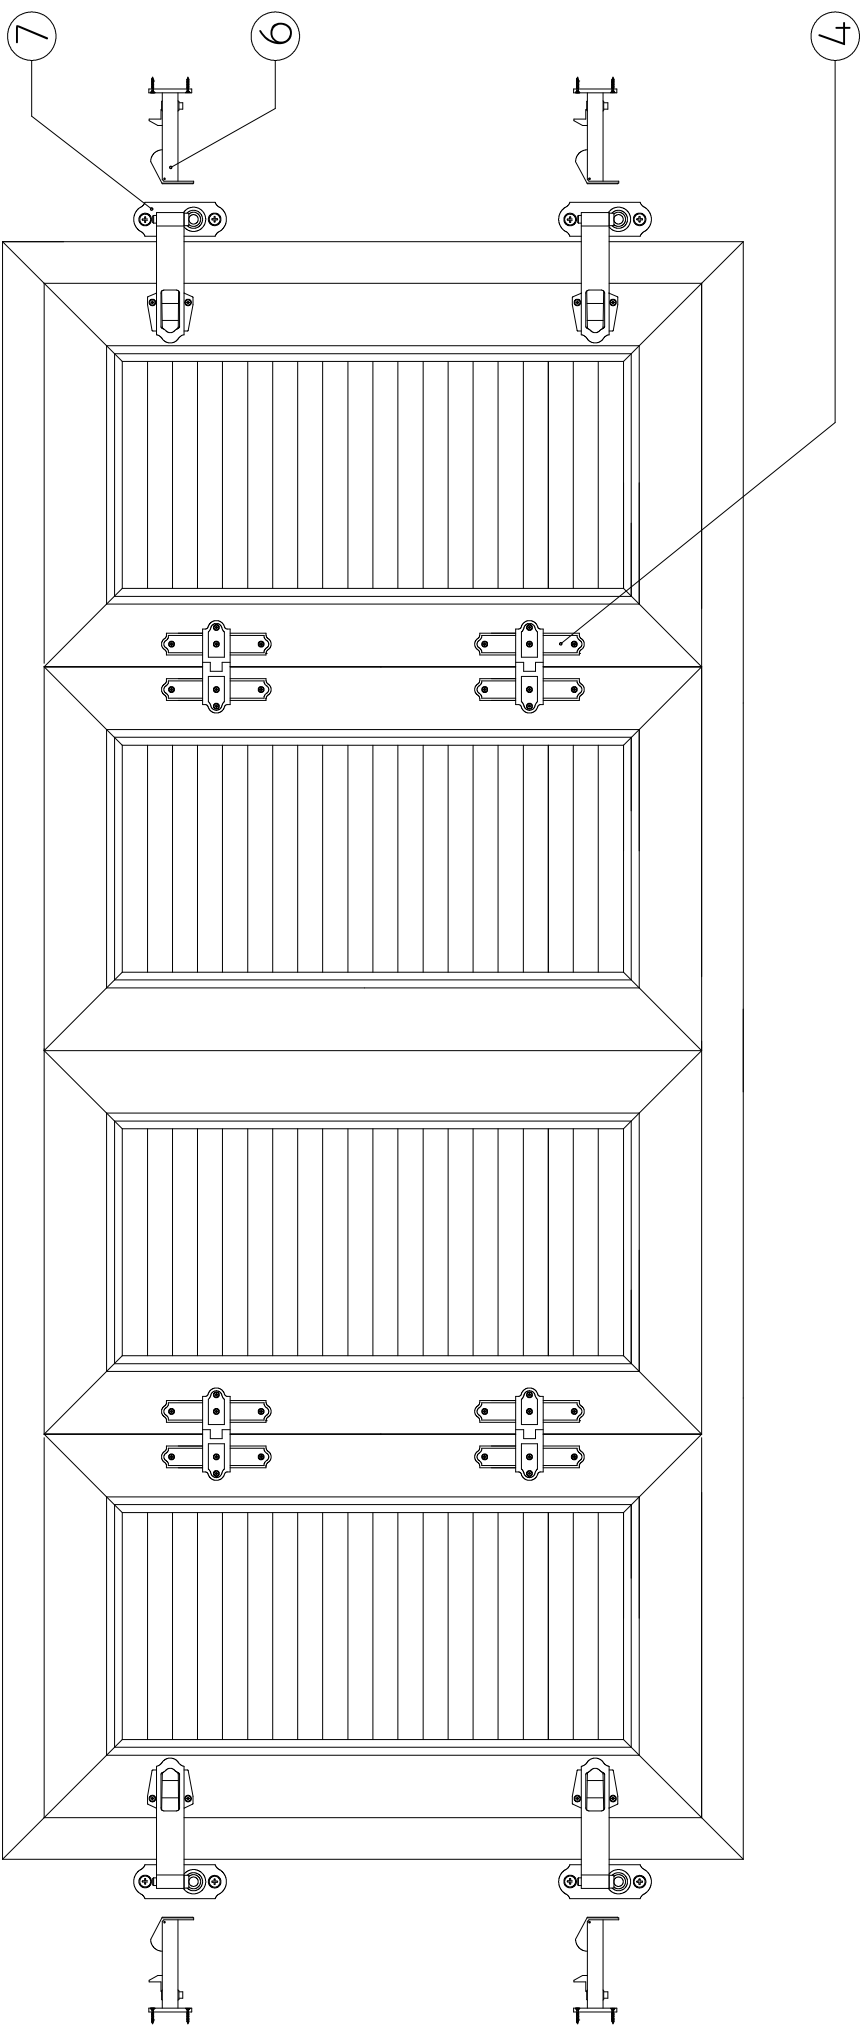

ERZEN®
T&T® ERZ®

KEPENK AKSESUARLARI

www.tandt.com.tr

Katlanır Kepenk Aksesuarları Kasaya Montaj Şeması - 4 Kanat - Dıştan Görüntü

Katlanır Kepenk Aksesuarları Duvara Montaj Şeması - 4 Kanat - Dıştan Görüntü

Katlanır Kepenk Aksesuarları Montaj Şeması - 4 Kanat - İçten Görüntü

Kepen Aksesuarları Kasaya Montaj Şeması - 2 Kanat - Dıştan Görüntü

Kepen Aksesuarları Duvara Montaj Şeması - 2 Kanat - Dıştan Görüntü

Kepen Aksesuarları Montaj Şeması - 2 Kanat - İçten Görüntü

KepenK Aksesuarları Listesi

1	KepenK Köşe Bantları	Siyah - Ral 9005		
1.1	KepenK Köşe Bandı	P20053		
2	KepenK Kasaya Montaj Kilitli Alt Menteşeler	Siyah - Ral 9005		
		77mm	115mm	155mm
2.1	0 Numara Sağ	P20088	P20089	P20090
2.5	0 Numara Sol	P20085	P20086	P20087
3	KepenK Kasaya Montaj Menteşeler	Siyah - Ral 9005		
		77mm	115mm	155mm
3.1	0 Numara	P20082	P20083	P20084
4	Katlanır Kepenk Ara Menteşe	Siyah - Ral 9005		
4.1	Katlanır Kepenk Ara Menteşe	P20051		
5	KepenK Menteşe Takviye Parçası	Siyah - Ral 9005		
5.1	KepenK Menteşe Takviye Parçası	P20044		
6	KepenK Duvara Kanat Sabitlemeler	Siyah - Ral 9005		
6.1	KepenK Duvara Kanat Sabitleme 160mm	P20048		
6.2	KepenK Duvara Kanat Sabitleme 190mm	P20047		
6.3	KepenK Duvara Kanat Sabitleme 250mm	P20046		
7	KepenK Duvara Montaj Menteşe	Siyah - Ral 9005		
7.1	KepenK Duvara Montaj Menteşe	P20052		
8	KepenK Kilitleme Mekanizması	Siyah - Ral 9005		
8.1	KepenK Kilitleme Mekanizması	P20054		
9	KepenK Kilit Karşılığı	Siyah - Ral 9005		
9.1	KepenK Kilit Karşılığı	P20043		
10	KepenK Alt Kilitleme Mandalı	Siyah - Ral 9005		
10.1	KepenK Kilit Karşılığı	P20081		
11	Katlanır Kepenk Ara Kilitleme Mandalı	Siyah - Ral 9005		
11.1	Katlanır Kepenk Ara Kilitleme Mandalı	P20050		
12	KepenK Kilitleme Mekanizma çubukları	Siyah - Ral 9005		
12.1	KepenK Kilitleme Mekanizma çubuğu 2050	P20020		
12.2	KepenK Kilitleme Mekanizma çubuğu 2500	P20021		