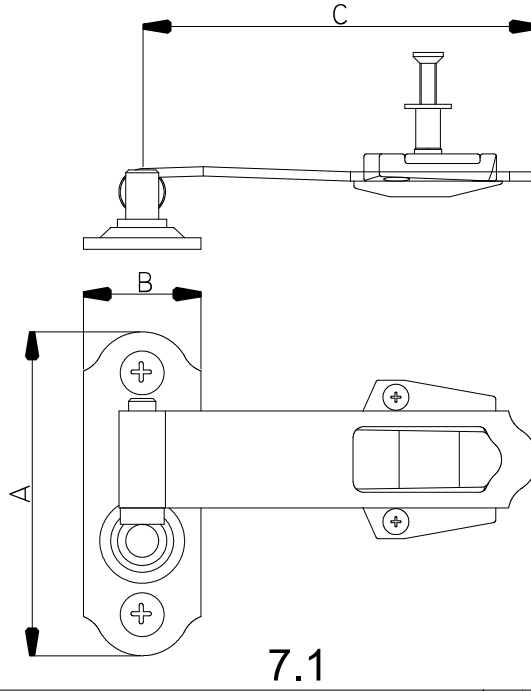

KepenK Duvara Montaj MenteŖe

7	KepenK Duvara Montaj MenteŖe	A	B	C	Siyah - RAL 9005
7.1	KepenK Duvara Montaj MenteŖe	118mm	43mm	145mm	P20052