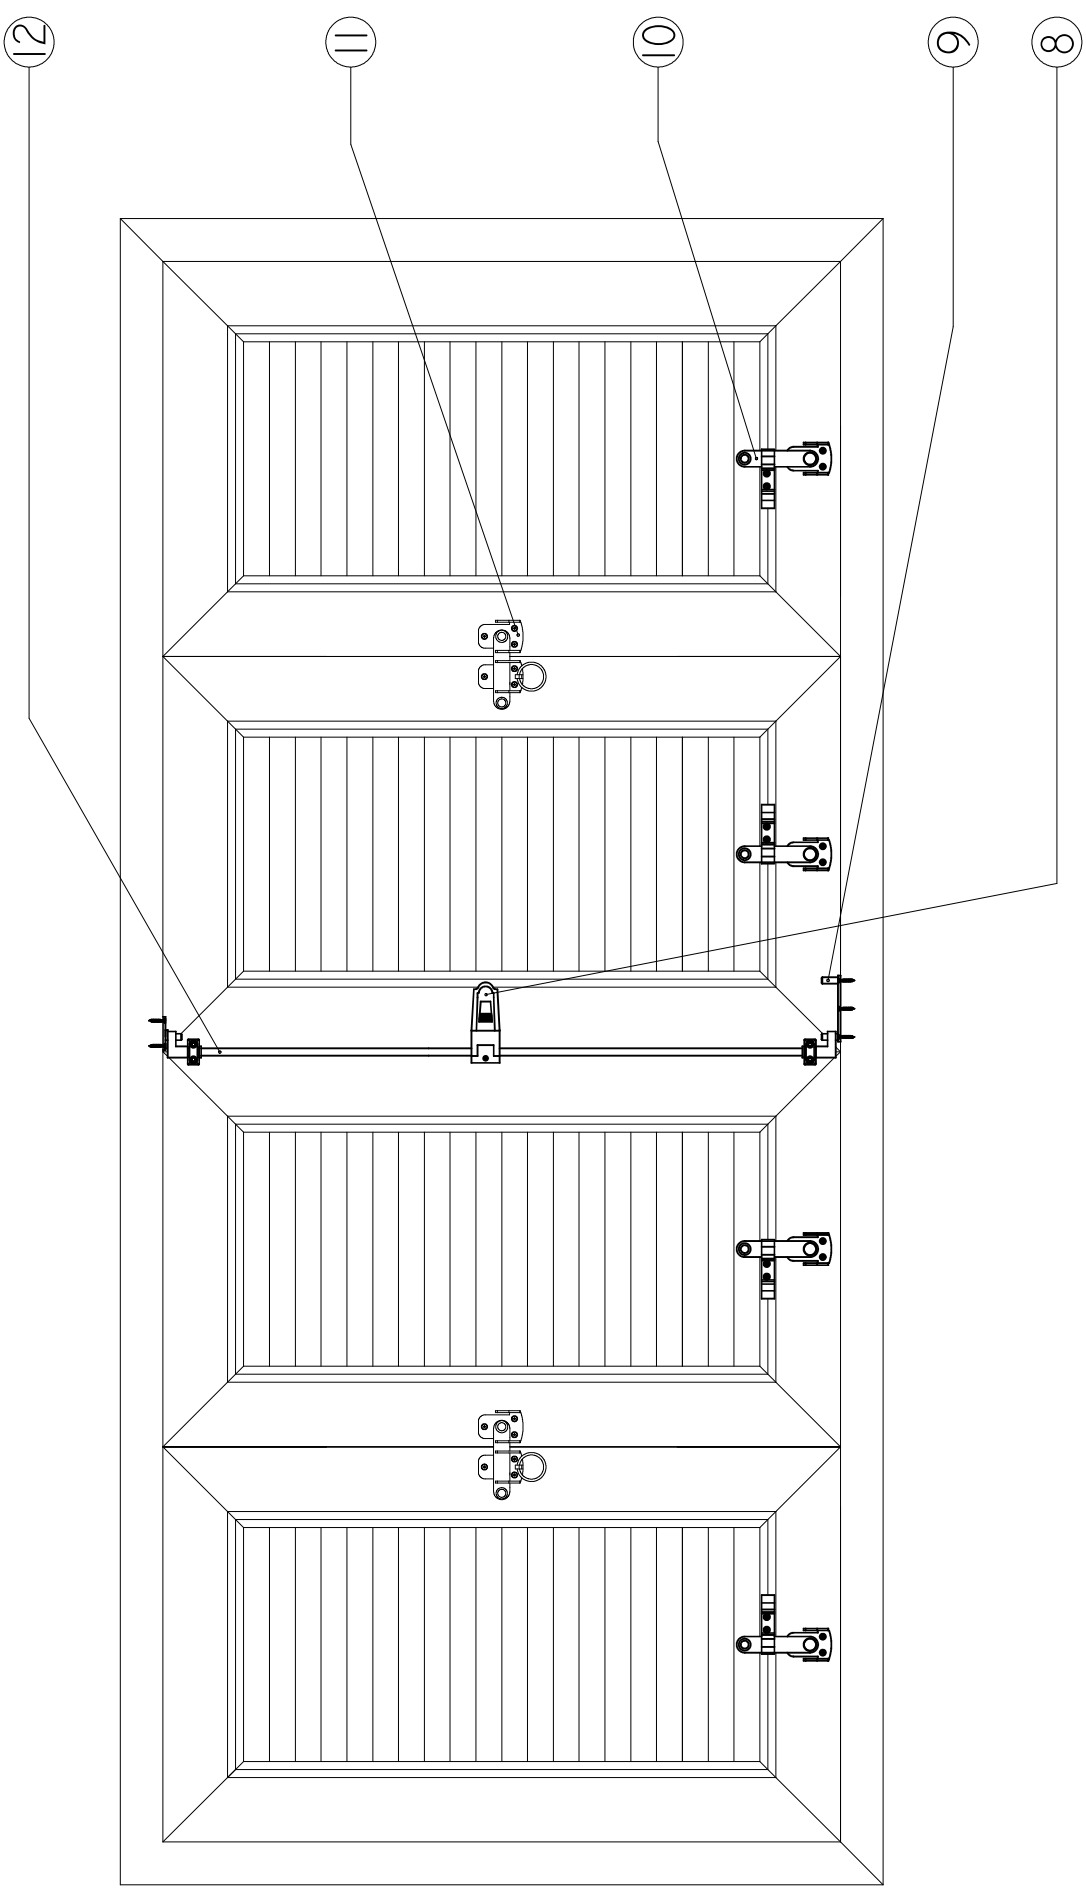

ERZEN®
T&T® ERZ®

KEPENK AKSESUARLARI

www.tandt.com.tr

Katlanır Kepenk Aksesuarları Kasaya Montaj Şeması - 4 Kanat - Dıştan Görüntü

Katlanır Kepenk Aksesuarları Duvara Montaj Şeması - 4 Kanat - Dıştan Görüntü

Katlanır Kepenk Aksesuarları Montaj Şeması - 4 Kanat - İçten Görüntü

Kepen Aksesuarları Kasaya Montaj Şeması - 2 Kanat - Dıştan Görüntü

Kepen Aksesuarları Duvara Montaj Şeması - 2 Kanat - Dıştan Görüntü

Kepen Aksesuarları Montaj Şeması - 2 Kanat - İçten Görüntü

KepenK Aksesuarları Listesi

1	KepenK Köşe Bantları	Siyah - Ral 9005		
1.1	KepenK Köşe Bandı	P20053		
2	KepenK Kasaya Montaj Kilitli Alt Menteşeler	Siyah - Ral 9005		
		77mm	115mm	155mm
2.1	0 Numara Sağ	P20088	P20089	P20090
2.5	0 Numara Sol	P20085	P20086	P20087
3	KepenK Kasaya Montaj Menteşeler	Siyah - Ral 9005		
		77mm	115mm	155mm
3.1	0 Numara	P20082	P20083	P20084
4	Katlanır Kepenk Ara Menteşe	Siyah - Ral 9005		
4.1	Katlanır Kepenk Ara Menteşe	P20051		
5	KepenK Menteşe Takviye Parçası	Siyah - Ral 9005		
5.1	KepenK Menteşe Takviye Parçası	P20044		
6	KepenK Duvara Kanat Sabitlemeler	Siyah - Ral 9005		
6.1	KepenK Duvara Kanat Sabitleme 160mm	P20048		
6.2	KepenK Duvara Kanat Sabitleme 190mm	P20047		
6.3	KepenK Duvara Kanat Sabitleme 250mm	P20046		
7	KepenK Duvara Montaj Menteşe	Siyah - Ral 9005		
7.1	KepenK Duvara Montaj Menteşe	P20052		
8	KepenK Kilitleme Mekanizması	Siyah - Ral 9005		
8.1	KepenK Kilitleme Mekanizması	P20054		
9	KepenK Kilit Karşılığı	Siyah - Ral 9005		
9.1	KepenK Kilit Karşılığı	P20043		
10	KepenK Alt Kilitleme Mandalı	Siyah - Ral 9005		
10.1	KepenK Kilit Karşılığı	P20081		
11	Katlanır Kepenk Ara Kilitleme Mandalı	Siyah - Ral 9005		
11.1	Katlanır Kepenk Ara Kilitleme Mandalı	P20050		
12	KepenK Kilitleme Mekanizma çubukları	Siyah - Ral 9005		
12.1	KepenK Kilitleme Mekanizma çubuğu 2050	P20020		
12.2	KepenK Kilitleme Mekanizma çubuğu 2500	P20021		