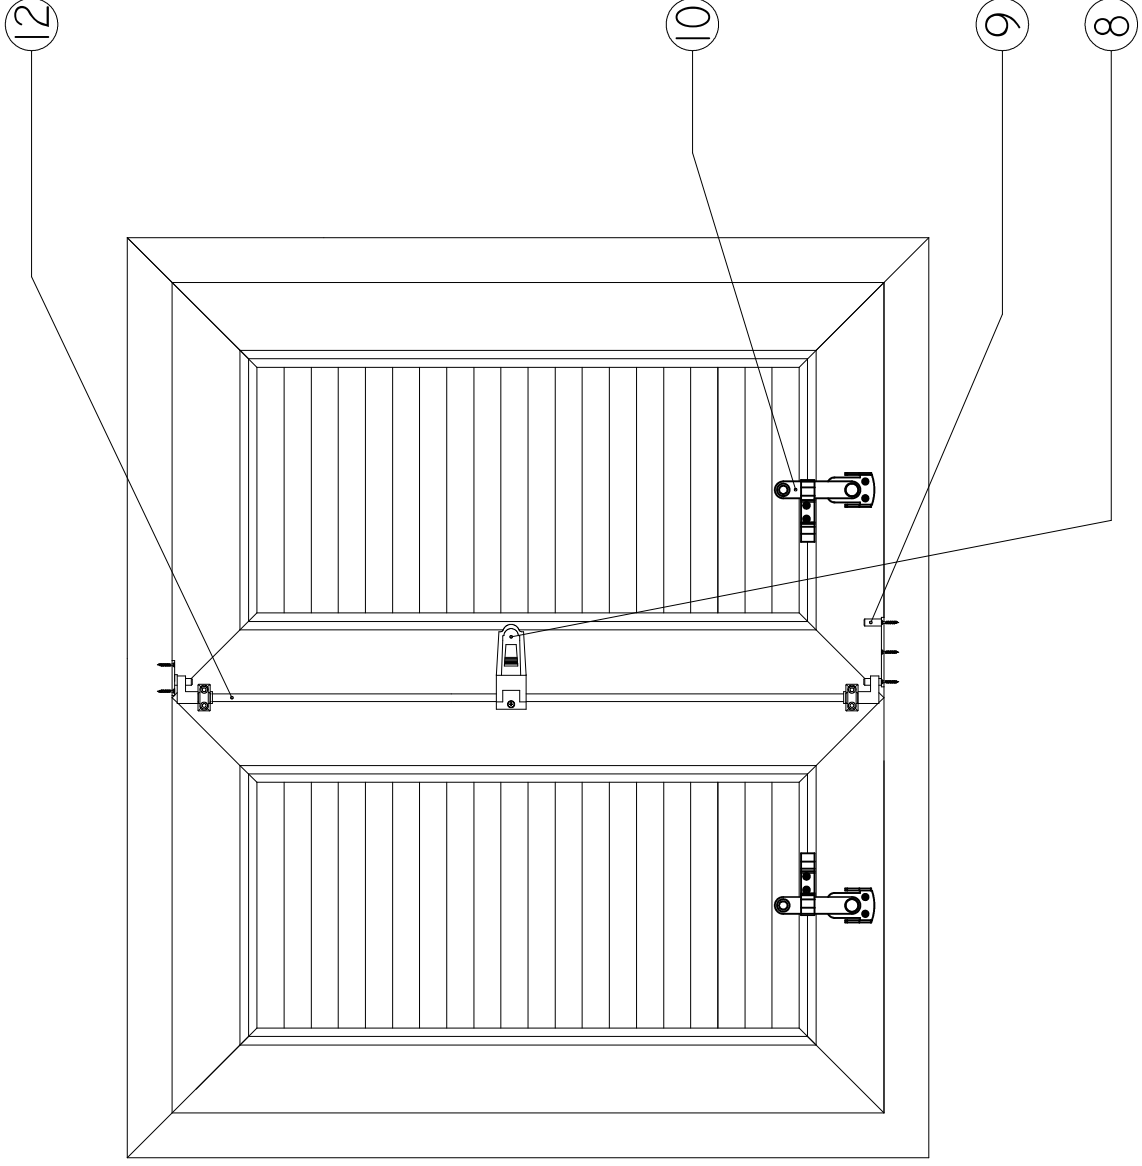

Katlanır Kepenk Aksesuarları Montaj Şeması - 4 Kanat - İçten Görüntü

Kepen Aksesuarları Kasaya Montaj Şeması - 2 Kanat - Dıştan Görüntü

Kepen Aksesuarları Duvara Montaj Şeması - 2 Kanat - Dıştan Görüntü

Kepen Aksesuarları Montaj Şeması - 2 Kanat - İçten Görüntü

KepenK Aksesuarları Listesi

1	KepenK Köşe Bantları	Siyah - Ral 9005		
1.1	KepenK Köşe Bandı	P20053		
2	KepenK Kasaya Montaj Kilitli Alt Menteşeler	Siyah - Ral 9005		
		77mm	115mm	155mm
2.1	0 Numara Sağ	P20088	P20089	P20090
2.5	0 Numara Sol	P20085	P20086	P20087
3	KepenK Kasaya Montaj Menteşeler	Siyah - Ral 9005		
		77mm	115mm	155mm
3.1	0 Numara	P20082	P20083	P20084
4	Katlanır Kepenk Ara Menteşe	Siyah - Ral 9005		
4.1	Katlanır Kepenk Ara Menteşe	P20051		
5	KepenK Menteşe Takviye Parçası	Siyah - Ral 9005		
5.1	KepenK Menteşe Takviye Parçası	P20044		
6	KepenK Duvara Kanat Sabitlemeler	Siyah - Ral 9005		
6.1	KepenK Duvara Kanat Sabitleme 160mm	P20048		
6.2	KepenK Duvara Kanat Sabitleme 190mm	P20047		
6.3	KepenK Duvara Kanat Sabitleme 250mm	P20046		
7	KepenK Duvara Montaj Menteşe	Siyah - Ral 9005		
7.1	KepenK Duvara Montaj Menteşe	P20052		
8	KepenK Kilitleme Mekanizması	Siyah - Ral 9005		
8.1	KepenK Kilitleme Mekanizması	P20054		
9	KepenK Kilit Karşılığı	Siyah - Ral 9005		
9.1	KepenK Kilit Karşılığı	P20043		
10	KepenK Alt Kilitleme Mandalı	Siyah - Ral 9005		
10.1	KepenK Kilit Karşılığı	P20081		
11	Katlanır Kepenk Ara Kilitleme Mandalı	Siyah - Ral 9005		
11.1	Katlanır Kepenk Ara Kilitleme Mandalı	P20050		
12	KepenK Kilitleme Mekanizma çubukları	Siyah - Ral 9005		
12.1	KepenK Kilitleme Mekanizma çubuğu 2050	P20020		
12.2	KepenK Kilitleme Mekanizma çubuğu 2500	P20021		