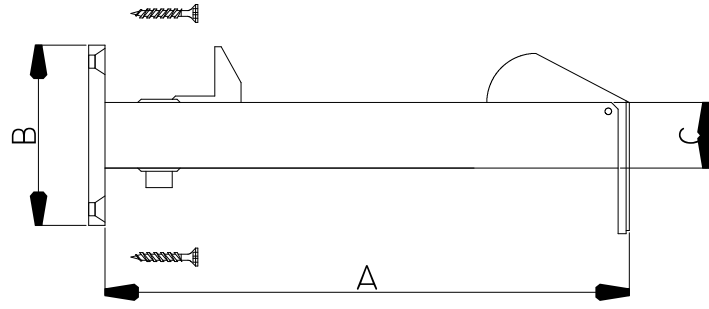

Kepenk Duvara Kanat Sabitlemeler

6.1