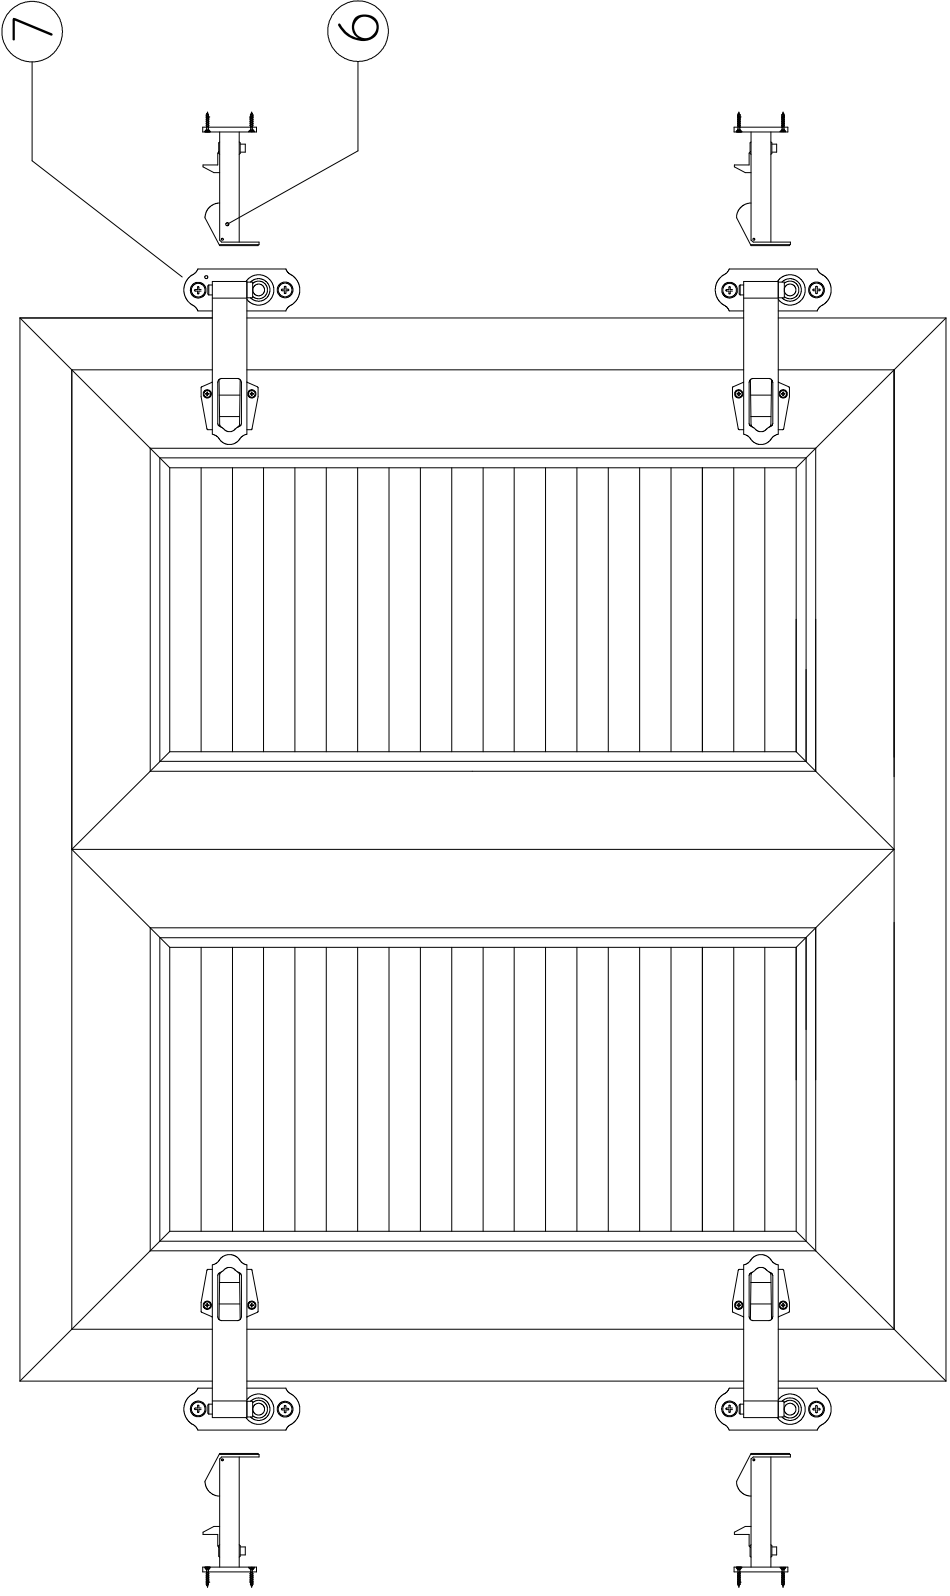

ERZEN®
T&T® ERZ®

KEPENK AKSESUARLARI

www.tandt.com.tr

Katlanır Kepenk Aksesuarları Kasaya Montaj Şeması - 4 Kanat - Dıştan Görüntü

Katlanır Kepenk Aksesuarları Duvara Montaj Şeması - 4 Kanat - Dıştan Görüntü

Katlanır Kepenk Aksesuarları Montaj Şeması - 4 Kanat - İçten Görüntü

Kepen Aksesuarları Kasaya Montaj Şeması - 2 Kanat - Dıştan Görüntü

Kepen Aksesuarları Duvara Montaj Şeması - 2 Kanat - Dıştan Görüntü

Kepen Aksesuarları Montaj Şeması - 2 Kanat - İçten Görüntü

KepenK Aksesuarları Listesi

1	KepenK Köşe Bantları	Siyah - Ral 9005		
1.1	KepenK Köşe Bandı	P20053		
2	KepenK Kasaya Montaj Kilitli Alt Menteşeler	Siyah - Ral 9005		
		77mm	115mm	155mm
2.1	0 Numara Sağ	P20088	P20089	P20090
2.5	0 Numara Sol	P20085	P20086	P20087
3	KepenK Kasaya Montaj Menteşeler	Siyah - Ral 9005		
		77mm	115mm	155mm
3.1	0 Numara	P20082	P20083	P20084
4	Katlanır Kepenk Ara Menteşe	Siyah - Ral 9005		
4.1	Katlanır Kepenk Ara Menteşe	P20051		
5	KepenK Menteşe Takviye Parçası	Siyah - Ral 9005		
5.1	KepenK Menteşe Takviye Parçası	P20044		
6	KepenK Duvara Kanat Sabitlemeler	Siyah - Ral 9005		
6.1	KepenK Duvara Kanat Sabitleme 160mm	P20048		
6.2	KepenK Duvara Kanat Sabitleme 190mm	P20047		
6.3	KepenK Duvara Kanat Sabitleme 250mm	P20046		
7	KepenK Duvara Montaj Menteşe	Siyah - Ral 9005		
7.1	KepenK Duvara Montaj Menteşe	P20052		
8	KepenK Kilitleme Mekanizması	Siyah - Ral 9005		
8.1	KepenK Kilitleme Mekanizması	P20054		
9	KepenK Kilit Karşılığı	Siyah - Ral 9005		
9.1	KepenK Kilit Karşılığı	P20043		
10	KepenK Alt Kilitleme Mandalı	Siyah - Ral 9005		
10.1	KepenK Kilit Karşılığı	P20081		
11	Katlanır Kepenk Ara Kilitleme Mandalı	Siyah - Ral 9005		
11.1	Katlanır Kepenk Ara Kilitleme Mandalı	P20050		
12	KepenK Kilitleme Mekanizma çubukları	Siyah - Ral 9005		
12.1	KepenK Kilitleme Mekanizma çubuğu 2050	P20020		
12.2	KepenK Kilitleme Mekanizma çubuğu 2500	P20021		