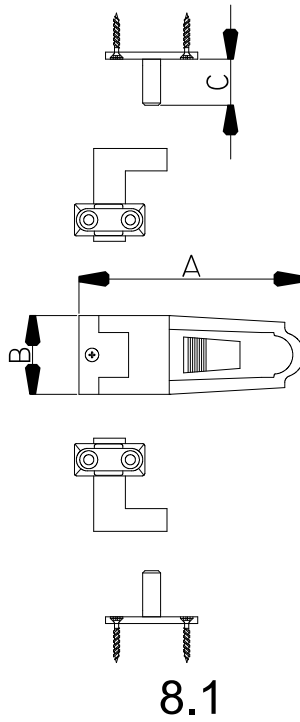

KepenK Kilitleme Mekanizması

8	KepenK Kilitleme Mekanizması	A	B	C	Siyah - Ral 9005
8.1	KepenK Kilitleme Mekanizması	100mm	35mm	20.5mm	P20054