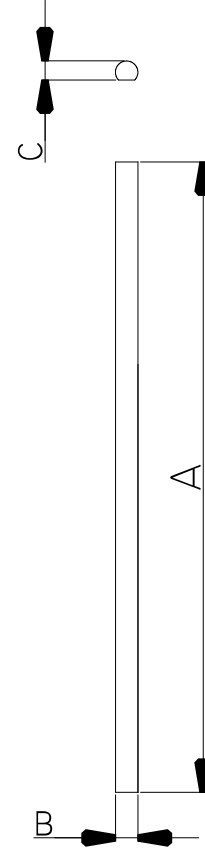

12.2

12	Kepenk Kilitleme Mekanizma Çubukları	A	B	C	Siyah - Ral 9005
12.1	Kepenk Kilitleme Mekanizma Çubuğu 2050	2050mm	8.9mm	7.5mm	P20020
12.2	Kepenk Kilitleme Mekanizma Çubuğu 2500	2500mm	8.9mm	7.5mm	P20021