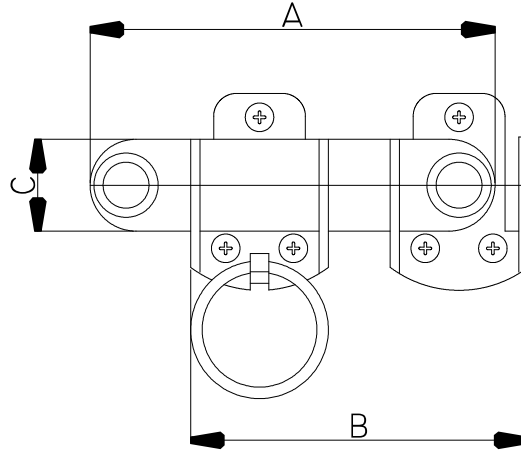

Katlanır Kepenk Ara Kilitleme Mandalı

11.1

11	Katlanır Kepenk Ara Kilitleme Mandalı	A	B	C	Siyah - Ral 9005
11.1	Katlanır Kepenk Ara Kilitleme Mandalı	120mm	105mm	20mm	P20050