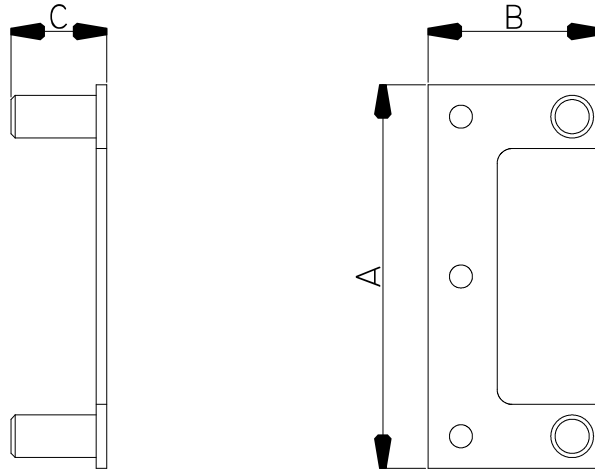

KepenK Kilit Karşılıđı

9.1

9	KepenK Kilit Karşılıđı	A	B	C	Siyah - Ral 9005
9.1	KepenK Kilit Karşılıđı	90mm	40.6mm	22.5mm	P20043