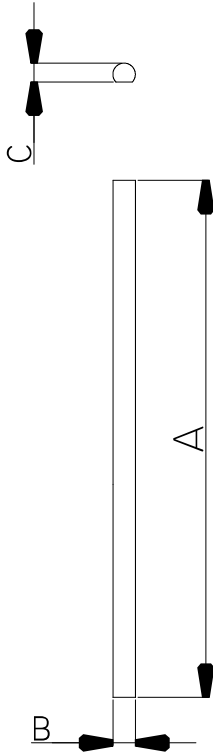

Kepenk Kilitleme Mekanizma Çubukları

12.1